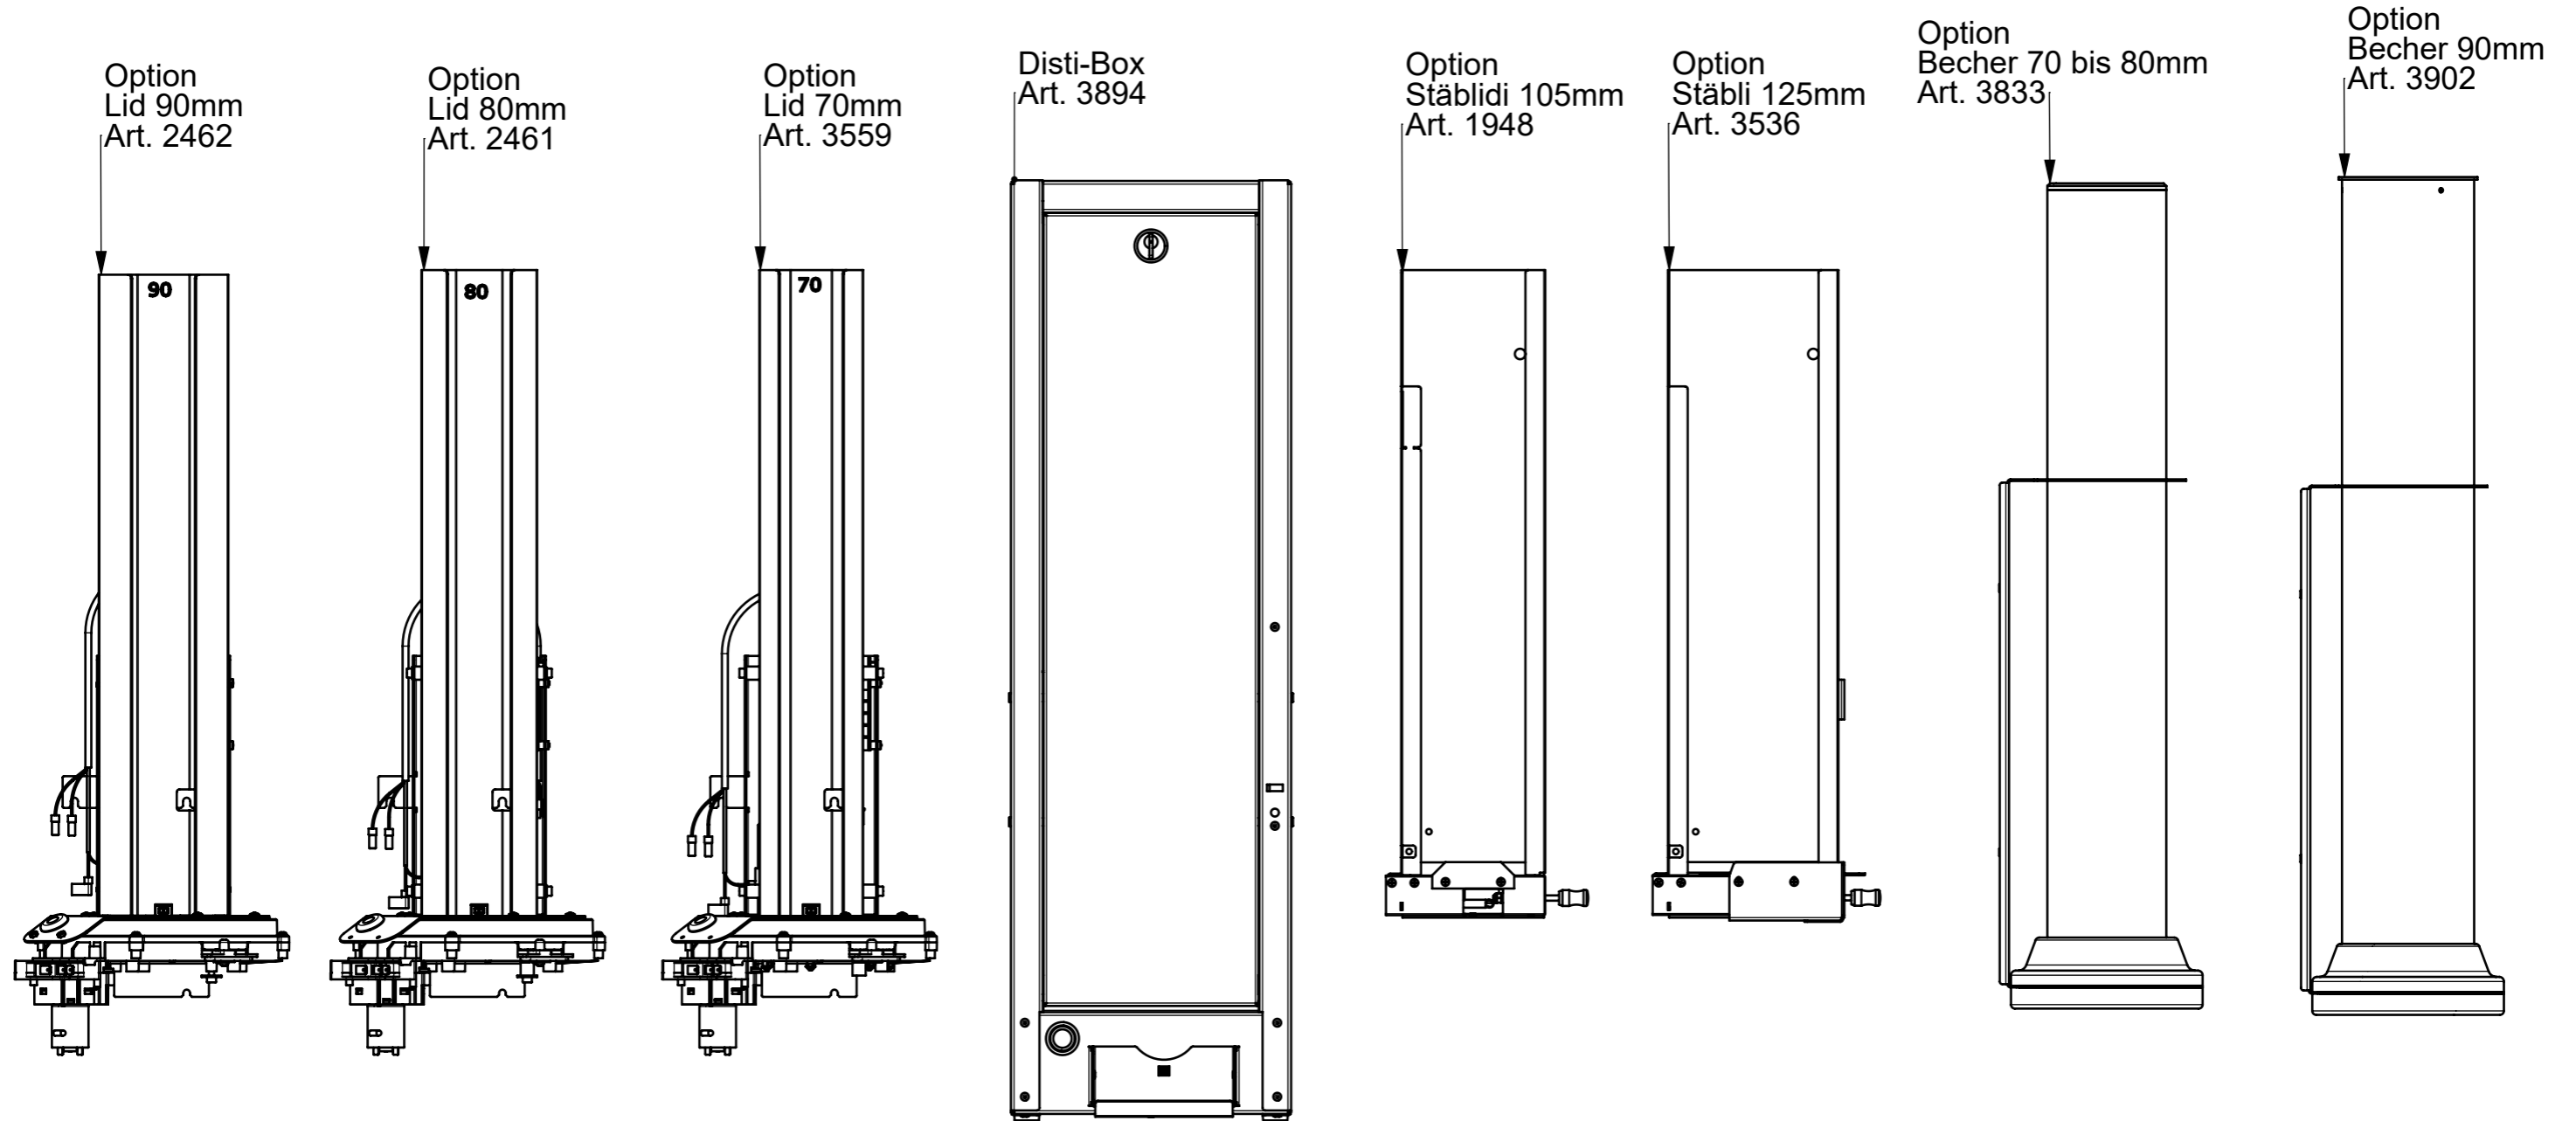

Mögliche Optionen zum Ein- oder Anbau

Gewichte:

Distri-Box leer: 7.90 kg
 Lid-Dispenser: 2.20 kg
 Stäbli Dispenser 0.75 kg
 Becherspender: 1.20 kg

Gegenstand: 3894 Spécification:		Material: Matière:		Oberfläche: Surface:	
Änderungen: Modifications:				Ersetzt durch Remplace par Ersatz für Remplace	
Bezeichnung: Distri-Box Kombinationen				Masstab Echelle 1:5	Gezeichnet Dessiné Geprüft Contrôle Gesehen Vu JBR 6.4.20
Datei: 328.00.036			Format: A3		zuletzt gespeichert am: Sonntag, 4. Oktober 2020 09:01:33
braumann		Switzerland, 1786 Sugiez		 328.00.036	