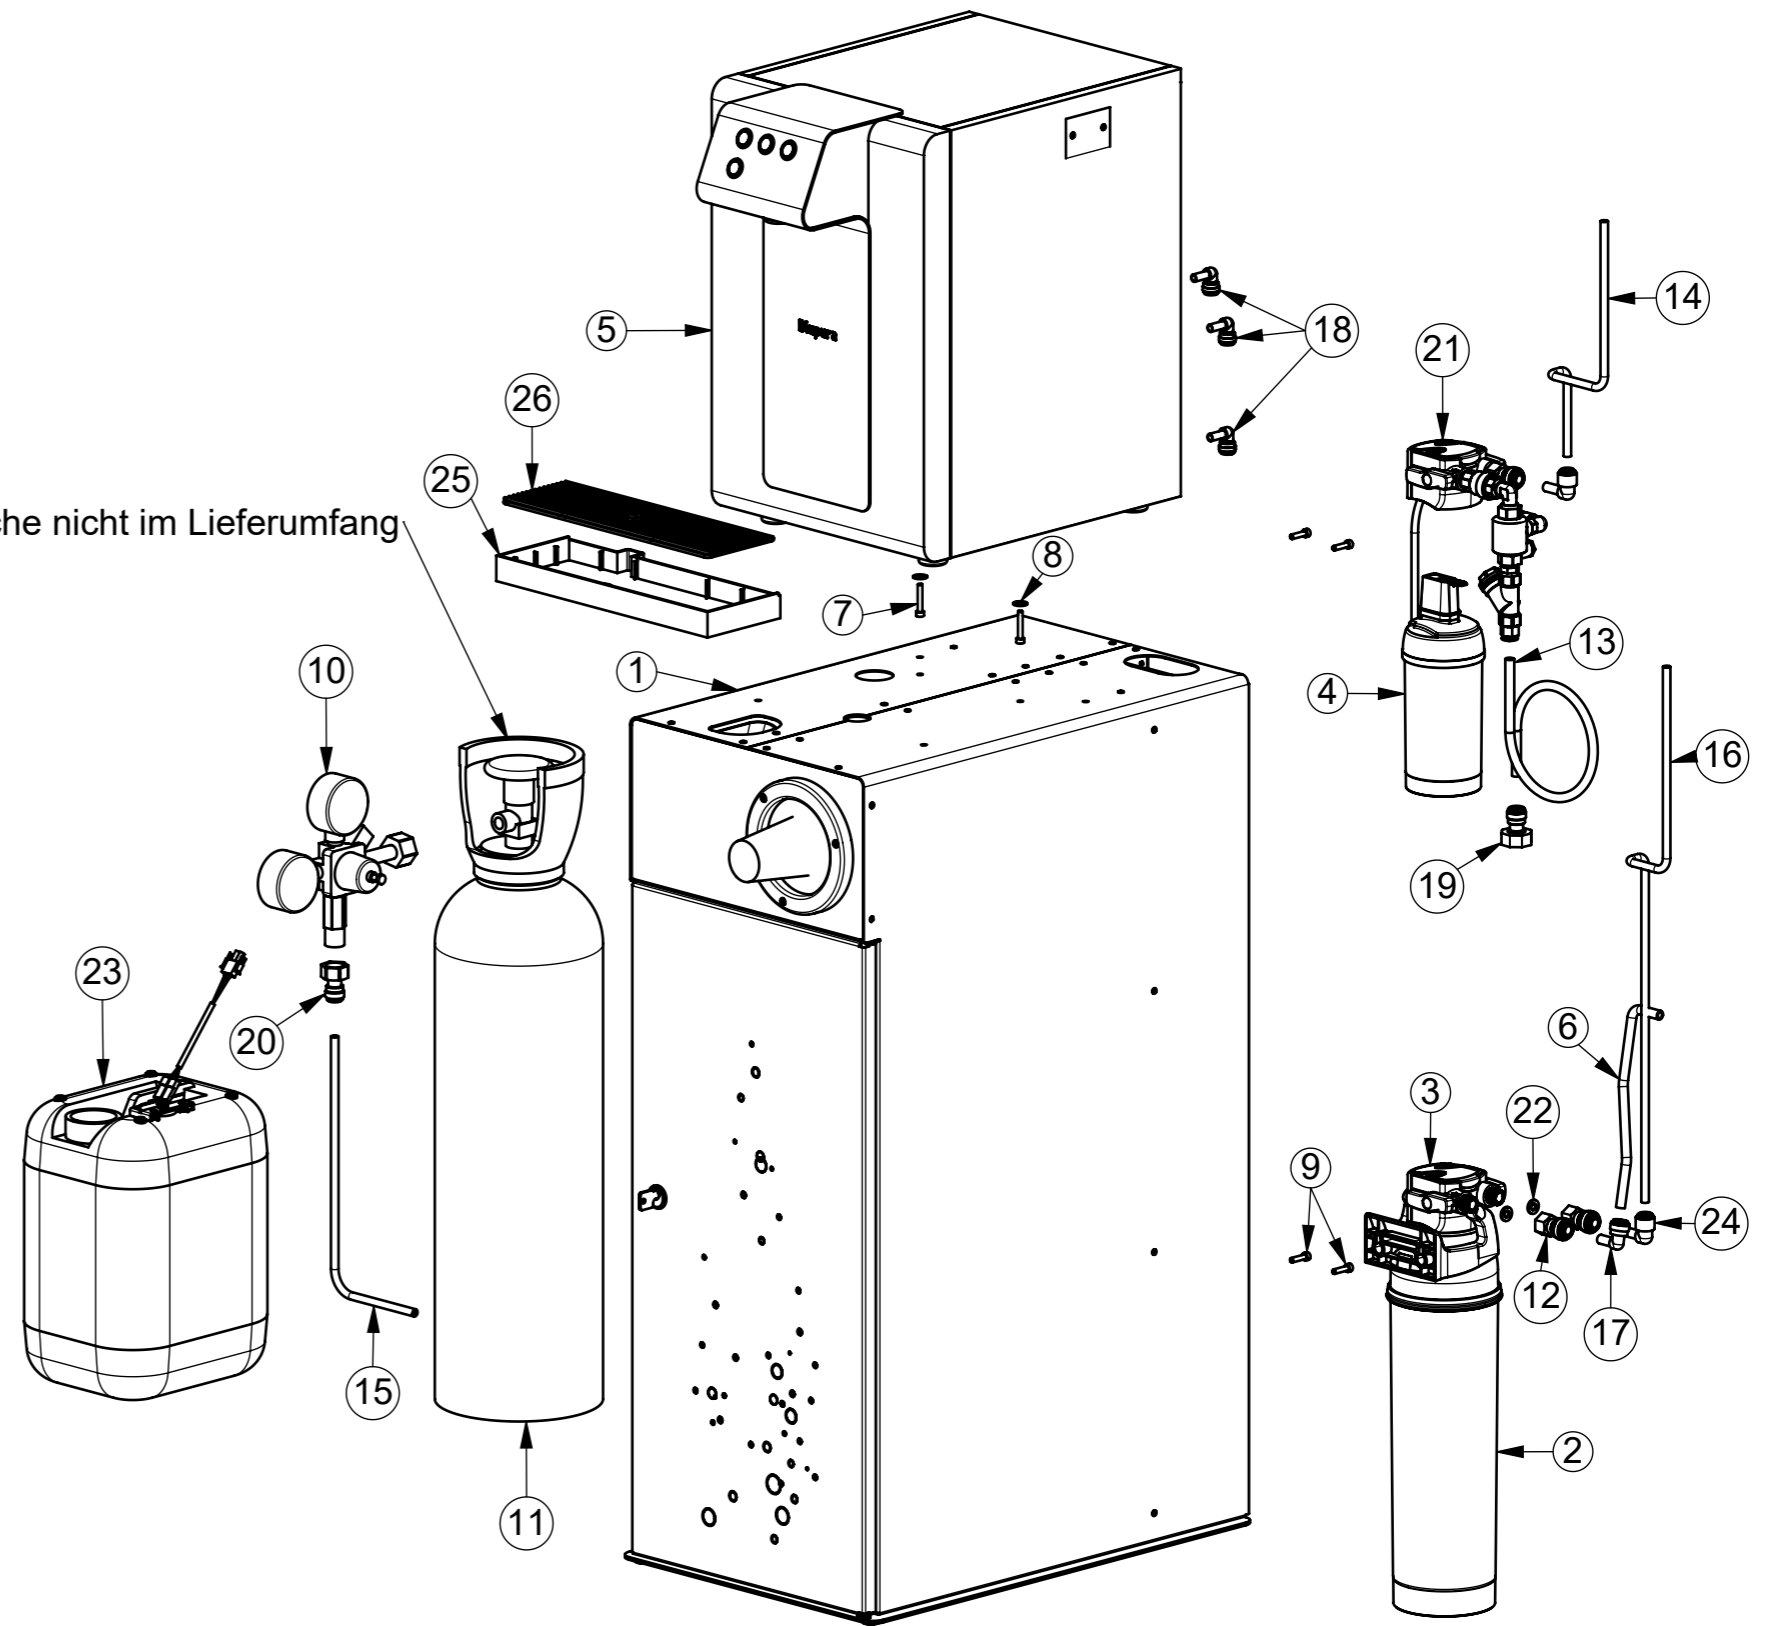

Gasflasche nicht im Lieferumfang

Pos	Stk	Nr.	Bezeichnung / Lieferant	Werkstoff / Beh.	Gegenstand
1	1	3821-V01	Kombi-Schrank	Baugruppe	3821
2	1	37	PURITY C300 Kartusche	Brita	37
3	1	38	PURITY C Filterkopf 0-70%+Halter	Brita	38
4	1	47	PURITY C1000 Kartusche	Brita	47
5	1	150	Blusoda Hot 45 Fizz Standard		150
6	1	156C	HW In 1/4-3/8 schwarz L230	TBPE	keiner
7	2	1024	Inbusschraube M5x30	Stahl	1024
8	2	1025	U-Scheibe M5 5x15x1.2	Stahl	1025
9	4	1684	Inbusschraube M5x20	Stahl	1684
10	1	3480	HD-Druckminderer 1 Dr.AFG 7bar	Messing	3480
11	1	3482	Co2 Flasche 7kg	Stahl	3482
12	2	3494	Steckverbinder 3/8" 3/8"	Kunststoff	3494
13	1	3495A	Schlauch KW In 1/4 - 3/8 L 2000mm	TBPE	keiner
14	1	3497B	Co2-Schlauch ID4x8mm 350mm		keiner
15	1	3497C	Co2-Schlauch ID4x8mm 970mm		keine
16	1	3497D	Co2-Schlauch ID4x8mm 650mm		keiner
17	1	3502	Einsteck Winkelverb. 3/8"x3/8"	Kunststoff	3502
18	3	3503	Einsteck Winkelverb. 5/16"-5/16"	Kunststoff	3503
19	1	3594	Zapfhananschluss 3/8" 3/4bsp	Kunststoff	3594
20	1	3665	Steckverbinder 5/16"x1/2 bsp	Kunststoff	3665
21	1	3740-V02	Filtergruppe Mini->BR3	Baugruppe	3740
22	2	3760	Dichtung 3/8" 15x7.5x2mm zu 3494	Gummi	3760
23	1	3839	Abwassertank 10L mit Sonde	Baugruppe	3839
24	2	3935	Einsteck Winkelverb. 3/8"x5/16"		3935
25	1	8142	Tropfschale Blusoda mit Loch		8142
26	1	8135	Tropfgitter Blusoda 45		8135

Gegenstand: 156 Spécification:	Material: Matière:	Oberfläche: Surface:
Änderungen: Modifications:		Ersetzt durch Remplace par Ersatz für Remplace
Bezeichnung: Blusoda Hot 45 Fizz, Kombi-Schrank	Masstab Echelle 1:8	Gezeichnet Dessiné Geprüft Contrôle Gesehen Vu VGR 16.08.22
Datei: 156	Format: A3	zuletzt gespeichert am: Mittwoch, 17. August 2022 11:35:04
braumann	Switzerland, 1786 Sugiez	156